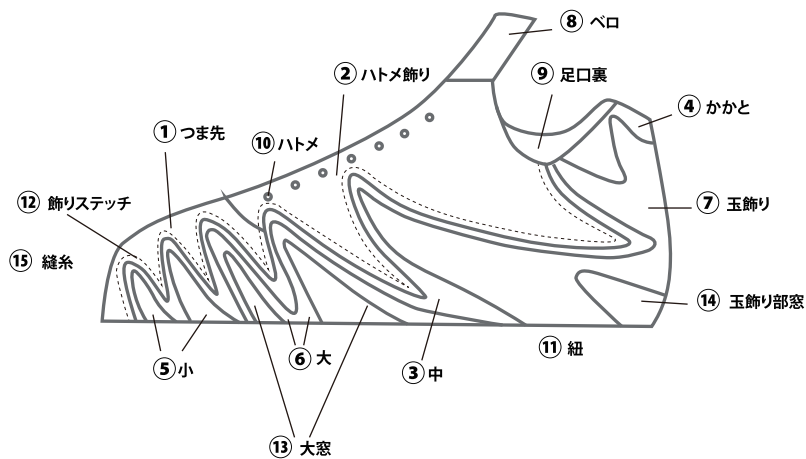

13 大窓

ホワイト	ブラック	濃紺	レッド	シルバー	ゴールド	日ハムブルー
グリーン	パープル	ブルー	濃ピンク	オレンジ	エンジ	ロイヤル

Ip Select Shoes Order

14 玉飾り部窓

15 縫糸（点線部以外）

06. LOGO Ip Select ロゴ（ワッペン・直刺繍のどちらかを選択）

1 ワッペン Bg.01(S)

2 直刺繍（上・中・下）（+税込990円本体価格900円）

07. OPTION オプション（スパイクのみ）

縫いPカバー 吊り込み式（+税込 2,500 円本体価格 2,750 円）

Ip Select Shoes Order

08. EMBROIDERY 刺繍

1 刺繍場所

2 種類

普通刺繍 (+税込500円本体価格455円) ▶ **Prospect**

影付刺繍 (+税込850円本体価格773円) ▶ **Prospect**