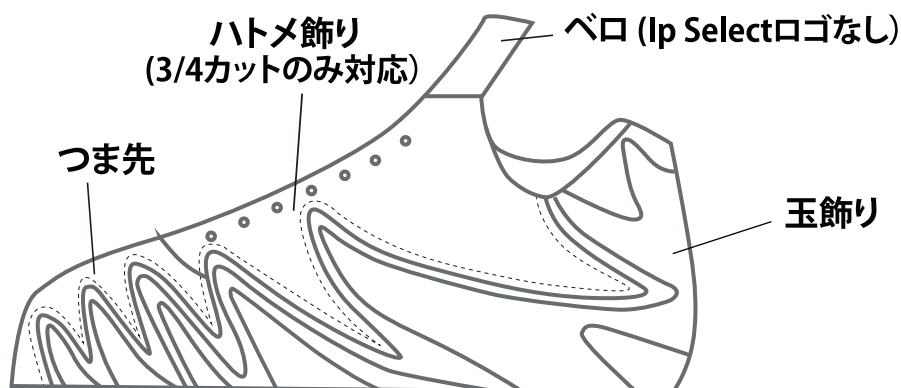

13 大窓

ホワイト	ブラック	濃紺	レッド	シルバー	ゴールド	日ハムブルー
グリーン	パープル	ブルー	濃ピンク	オレンジ	エンジ	ロイヤル

Ip Select Shoes Order

14 玉飾り部窓

15 縫糸（点線部以外）

06. LOGO Ip Select ロゴ（ワッペン・直刺繍のどちらかを選択）

1 ワッペン Bg.01(S)

2 直刺繍（上・中・下）（+税込990円本体価格900円）

07. OPTION オプション（スパイクのみ）

縫いPカバー 吊り込み式（+税込 2,500 円本体価格 2,750 円）

Ip Select Shoes Order

08. EMBROIDERY 刺繍

1 刺繍場所

2 種類

普通刺繍 (+税込500円本体価格455円) ▶ **Prospect**

影付刺繍 (+税込850円本体価格773円) ▶ **Prospect**